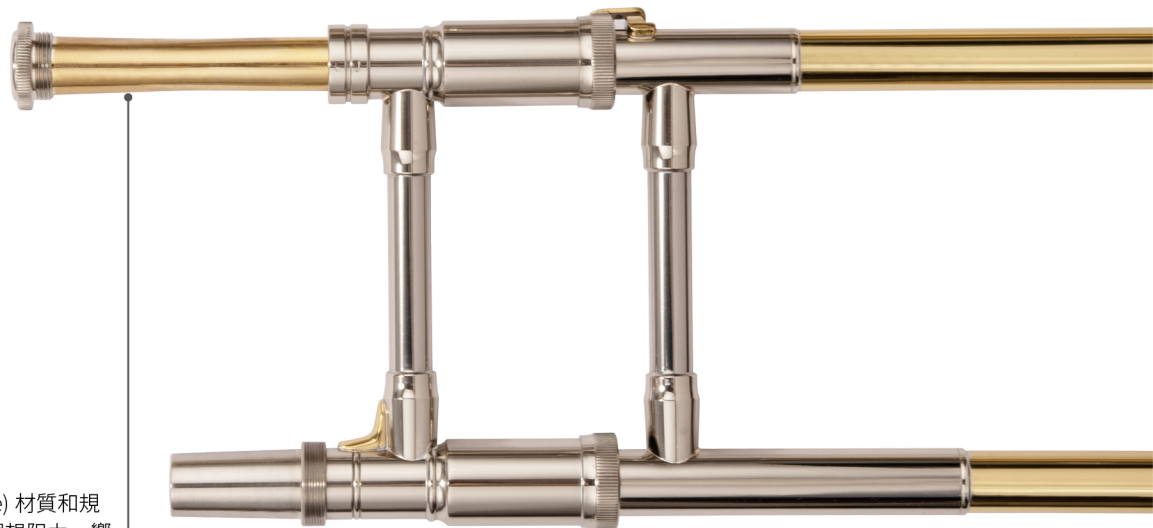

XO

XO 1236 TROMBONE

全新的 XO 長號保持著手工工藝的先驅地位，透過精密器械運算輔助設計，
確保了無與倫比的一致性。

XO 1236 系列為演奏者提供了出色的反應和音色，能夠在任何音域中完美詮釋。

XO 擁有豐富、雄厚的音色，讓演奏者與觀眾之間建立更深的共鳴。

同時，它在任何專業樂團中，為和聲增添了豐富且和諧的層次。

精煉之作

此系列提供了完整的規格，1236 系列長號為演奏者提供靈活性的選擇。從轉閥類型、繞管方式到吹口管 (leadpipe) 規格、揚聲口材質，您理想中的音色將得到最完美的展現。

順向式 (Reverse) 主調音管設計

透過減少阻力，順向式主調音管提供了更自由的吹奏響應。

追求精緻

精緻雕琢的轉閥蓋，如同 XO 音色一般優雅地存在著。

音響優化的支柱設計

全新支柱結構設計，包括重新設計的焊接工法和法蘭輪緣，這個特別的設計優化了泛音響應，為演奏者提供了完美的音調平衡。（僅適用於開放式繞管型號）

可替換的一體式 leadpipe

1236 系列提供三款吹口管 (leadpipe) 材質和規格的选择，旨在滿足不同演奏者對理想阻力、響應和音色的追求。

可替換一體式吹口管

可拆卸平衡錘

金屬絲紋樂盒

1236L

1236L-O

1236L-T

型號	調性	管徑	揚聲口		繞管	轉閥	滑管	表面處理	樂盒	
1236L	B \flat / F	.547" w/ .563" F 調管徑	8.5"	黃銅	手工鍛造兩片式	傳統式	傳統機械式轉閥(Rotary)	外滑管:黃銅鍍鉻 內滑管:黃銅	烤漆	金屬絲紋樂盒
1236RL				玫瑰銅						
1236L-O				黃銅						
1236RL-O				玫瑰銅		開放式				
1236L-T				黃銅						
1236RL-T				玫瑰銅						